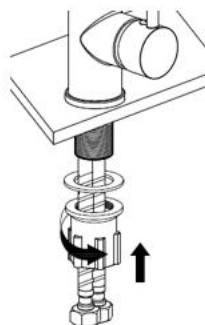

---

instalacją wodociągową wykonaną przy użyciu elementów zawierających przekroczone, niedozwolone normami ilości ołowiu.

Obecnie dopuszczalna zawartość ołowiu w wodzie nie może przekroczyć wartości maksymalnej 0,01 mg/l.

Uznani producenci złączek i armatury stosują do produkcji elementów instalacji wodnych wyłącznie materiały zgodne z normami lub bezołowiowe.

Stal szlachetna wykorzystywana do produkcji naszych baterii kuchennych jest wolna nawet od śladowych ilości ołowiu

QFix to prosty i szybki montaż baterii

Bateria wyposażona jest standardowo w innowacyjny system montażu QFix, dzięki czemu instalację baterii zarówno na zlewozmywaku jak i na blacie kuchennym można prosto wykonać bez użycia narzędzi.

System QFix to oszczędność czasu i nerwów!