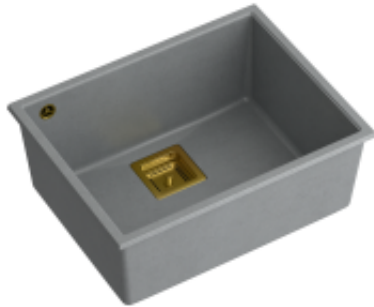

Link do produktu: <https://www.lucydesign.pl/zlewozmywak-kuchenny-granitowy-podwieszany-david-50-silver-stone-kwadratowy-odplyw-syfon-manualny-zloty-zaczepy-quadron-p-893.html>

Zlewozmywak kuchenny granitowy podwieszany DAVID 50 silver stone kwadratowy odpływ + syfon manualny złoty + zaczepy QUADRON

Cena	1 199,00 zł
Dostępność	Na zamówienie
Czas wysyłki	48 godzin
Kod producenta	HQD5542U5-G1
Producent	QUADRON

Opis produktu

DAVID 50 GraniteQ jest kolekcją komór do systemu zabudowy podwieszanej. Takie rozwiązanie pozwala na maksymalizację głębokości komory oraz wyjątkową wygodę pracy dzięki braku krawędzi komory na powierzchni blatu roboczego. Duże i pojemne komory można łączyć w systemy, tworząc np. podwójne kombinacje do przygotowywania potraw i zmywania

Zlewozmywak granitowy podwieszany **DAVID 50** to nowoczesne wzornictwo - dostosowane do aktualnych trendów. Zlewozmywak wykonany z **GraniteQ** gwarantuje najwyższą **higieniczność** i **trwałość**. Głębokie i pojemne komory zlewozmywaków **Quadron** to ich cecha wyróżniająca, która zapewnia duży komfort użytkownika. Zlewozmywak wyposażony jest w kwadratowy odpływ wykonany **w technologii PVD w kolorze złotym**. Rozetka przelewu również wykonana jest **w technologii PVD** w kolorze dopasowanym do koloru pozostałych elementów co jeszcze bardziej podkreśla jego urodę.

Zlewozmywak DAVID 50:

- **Minimalna podbudowa:** od 60 cm
- **Materiał:** GraniteQ
- **Kolor zlewu:** silver stone - szary
- **Kolor odpływu:** złoty
- **Sposób montażu:** podwieszany
- **Wymiar zlewozmywaka:** 55,5 cm x 42,5 cm x 20 cm
- **Wymiar komory:** 375 mm x 505 mm
- **Odpływ:** kwadratowy PUSH-UP złoty
- **Syfon:** z możliwością podłączenia zmywarki lub pralki
- **Wycięte otwory montażowe 35mm:** TAK
- **Gwarancja:** 2 lata